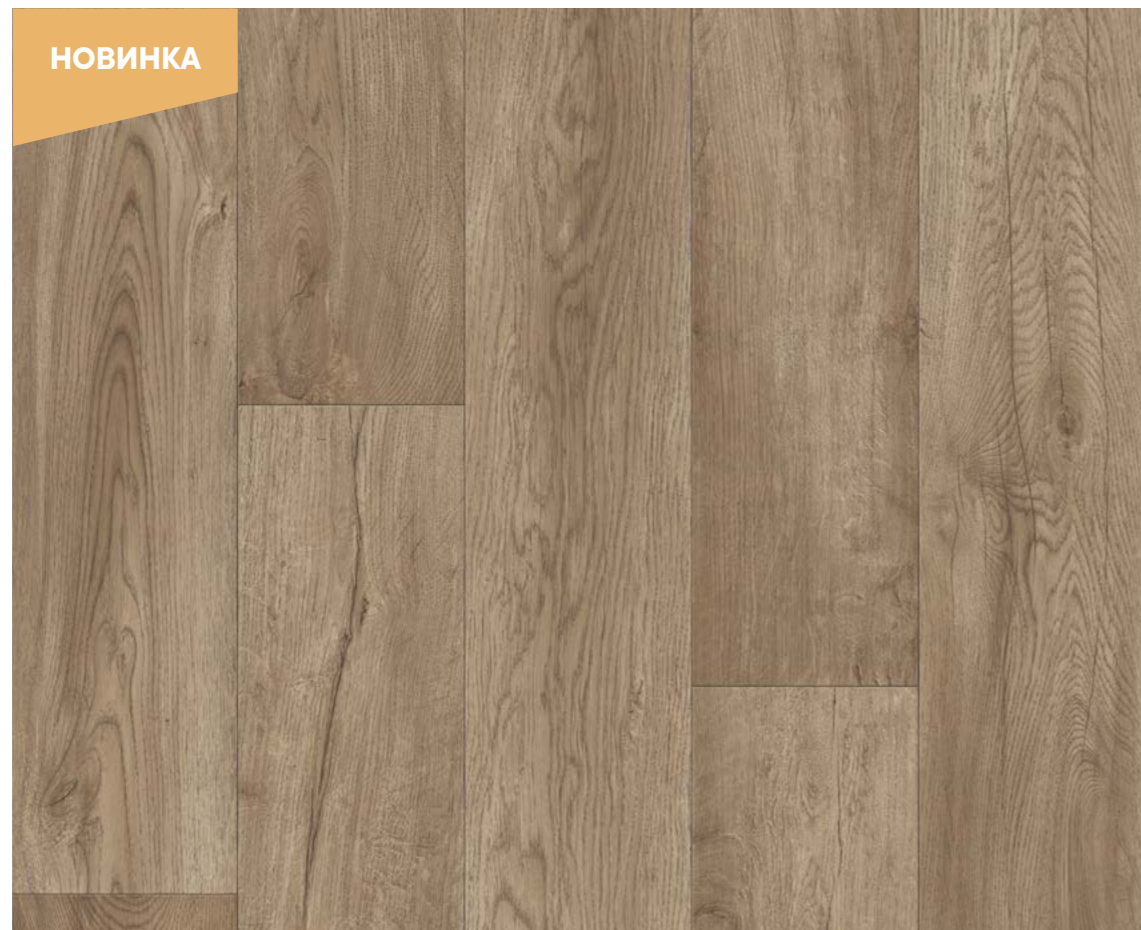

Austin 543 ↑↑
Ширины: 2,5 / 3 / 3,5 / 4 м
Повтор: 150 x 199 см
Планка: 150 x 20 см