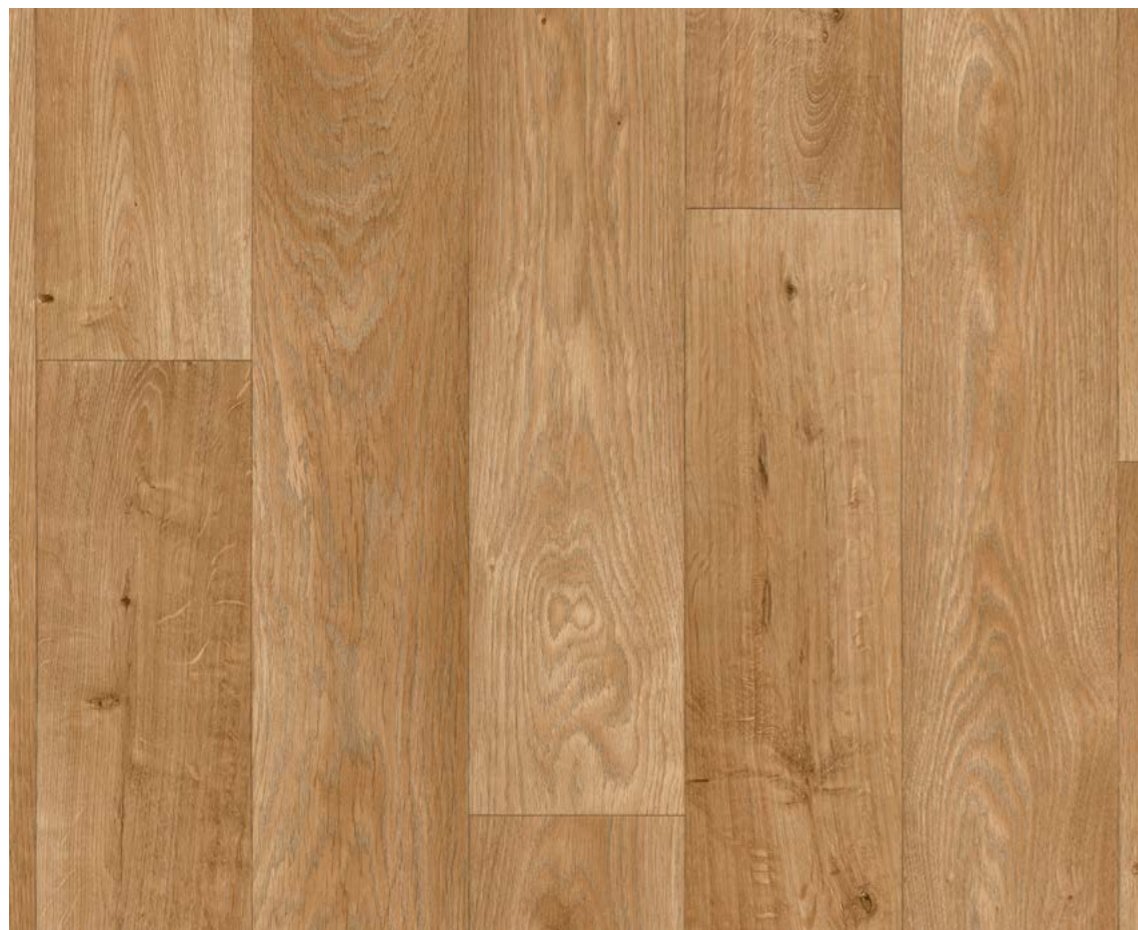

Aspin 566

Ширины: 2,5 / 3 / 3,5 / 4 м
Повтор: 100 x 100 см
Планка: 100 x 14,37 см