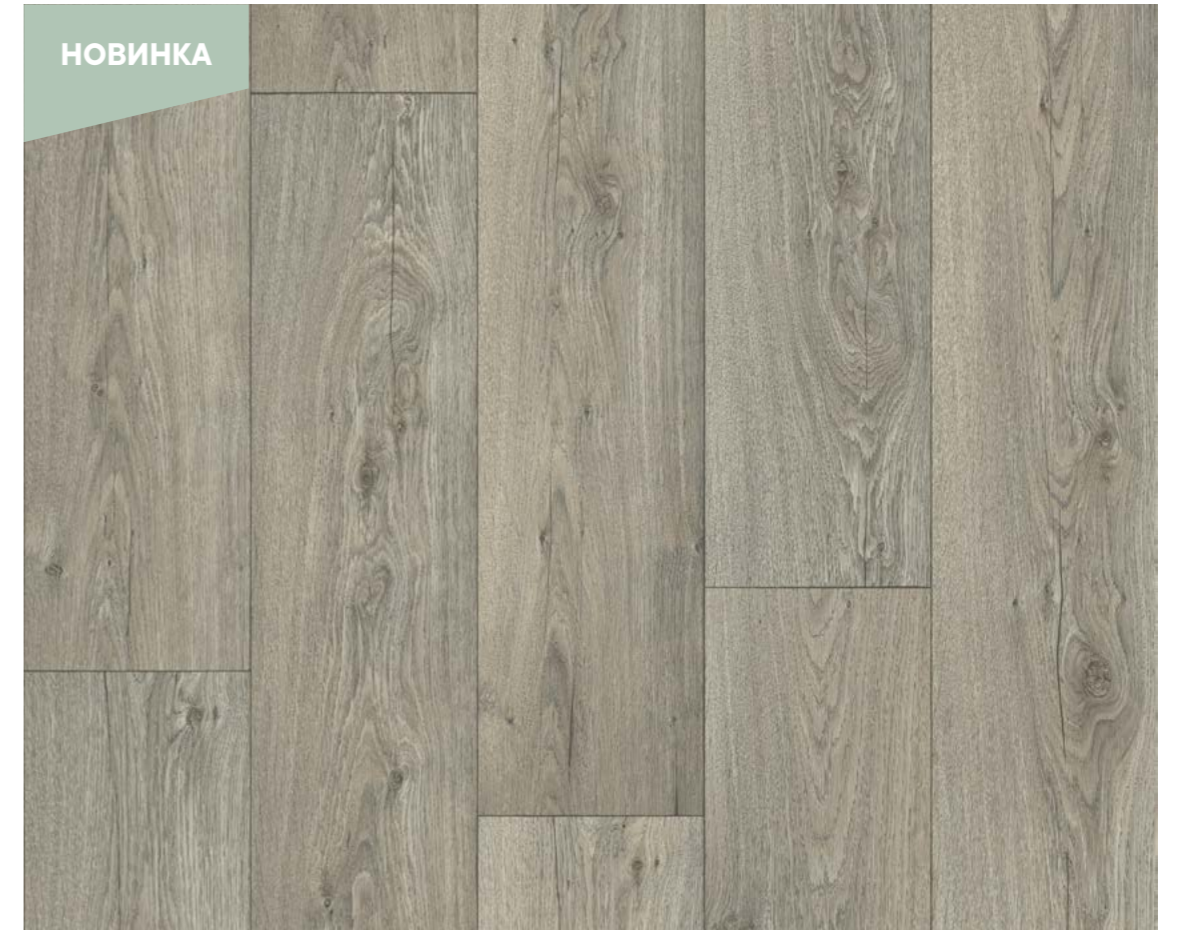

Select

Chocolat 592

Ширины: 2,5 / 3 / 3,5 м
Повтор: 100 x 100 см
Плитка: 20 x 20 см

Audrey 537

Ширины: 3 / 3,5 / 4 м
Повтор: 99,5 x 120 см
Плитка: 26,6 x 25 см

Achilles 530

Cornwall Oak W31

Ширины: 2,5 / 3 / 3,5 / 4 м
Повтор: 150 x 199 см
Планка: 150 x 20 см