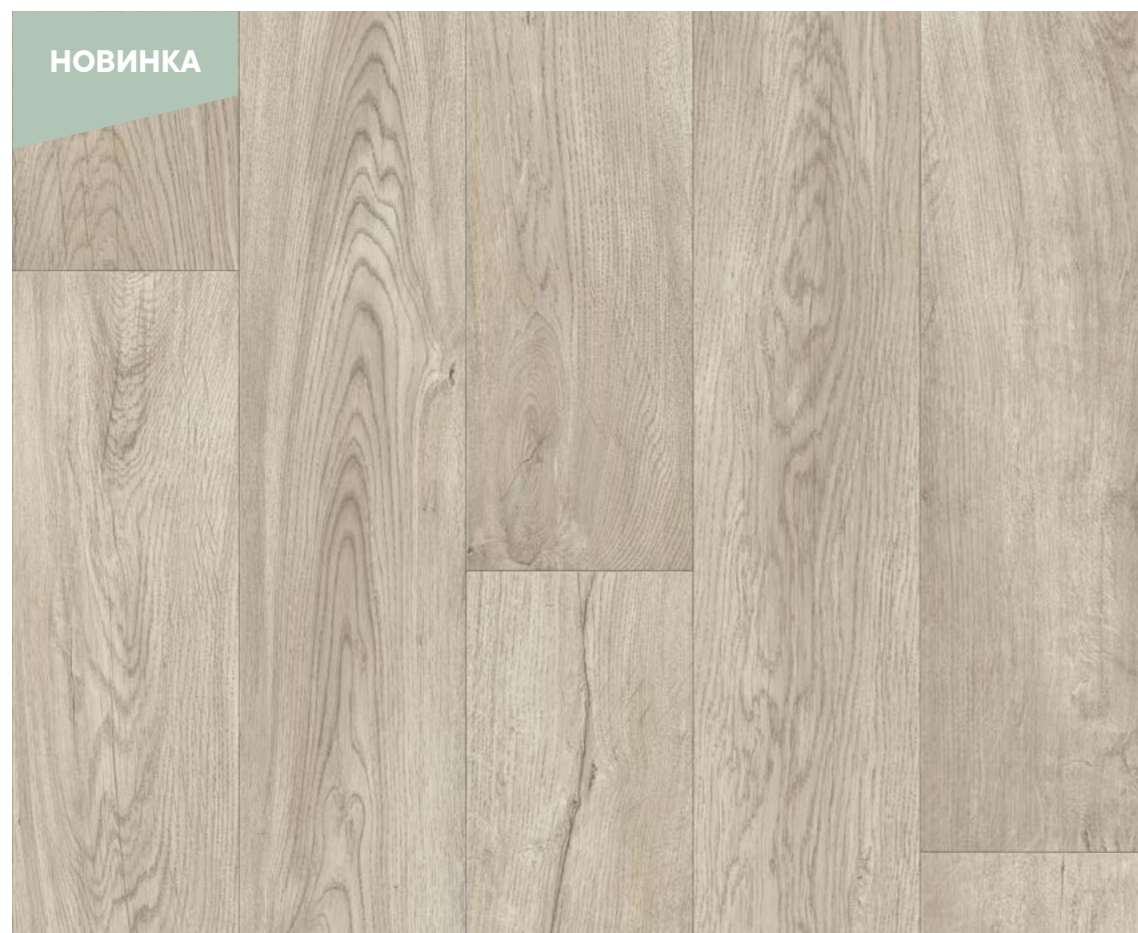

Austin 734

Ширины: 2,5 / 3 / 3,5 / 4 м
Повтор: 150 x 199 см
Планка: 150 x 20 см