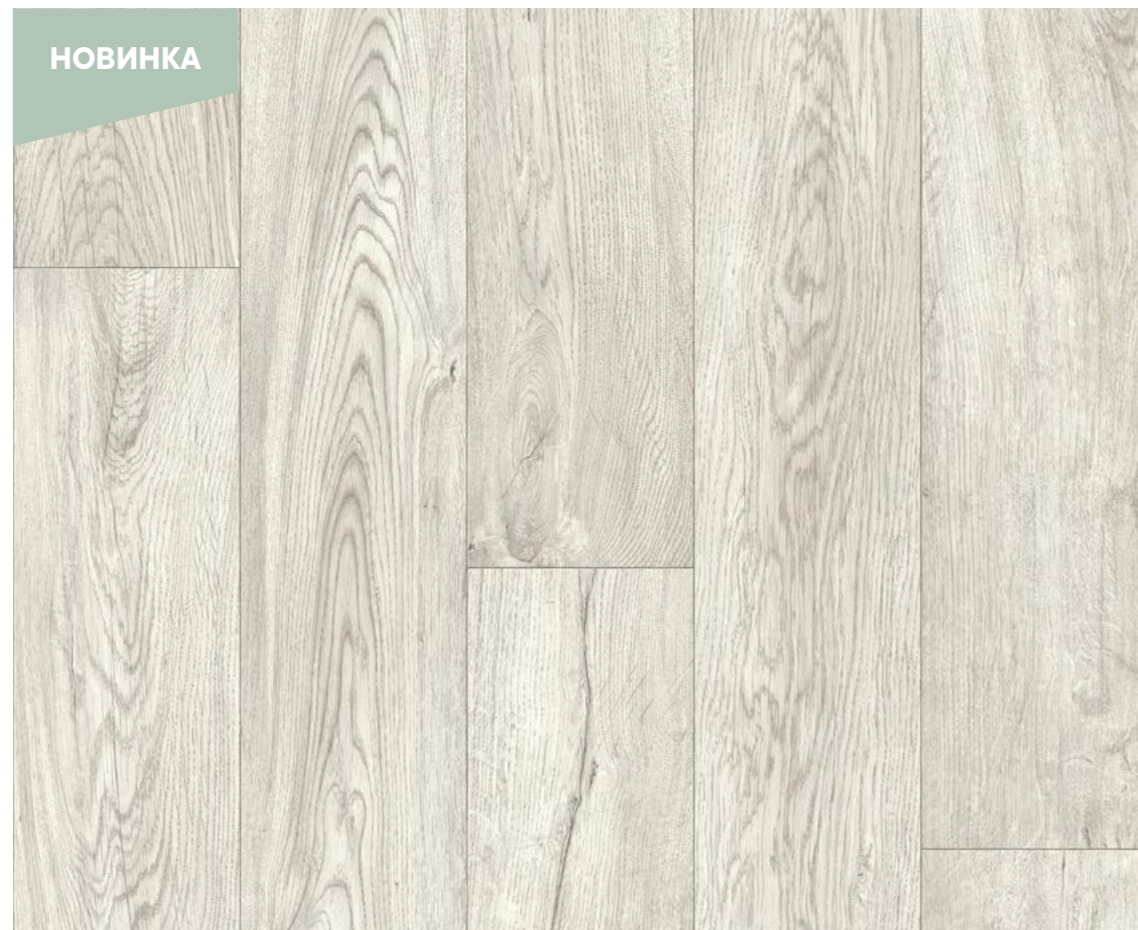

НОВИНКА

Austin 830

Ширины: 2,5 / 3 / 3,5 / 4 м
Повтор: 150 x 199 см
Планка: 150 x 20 см